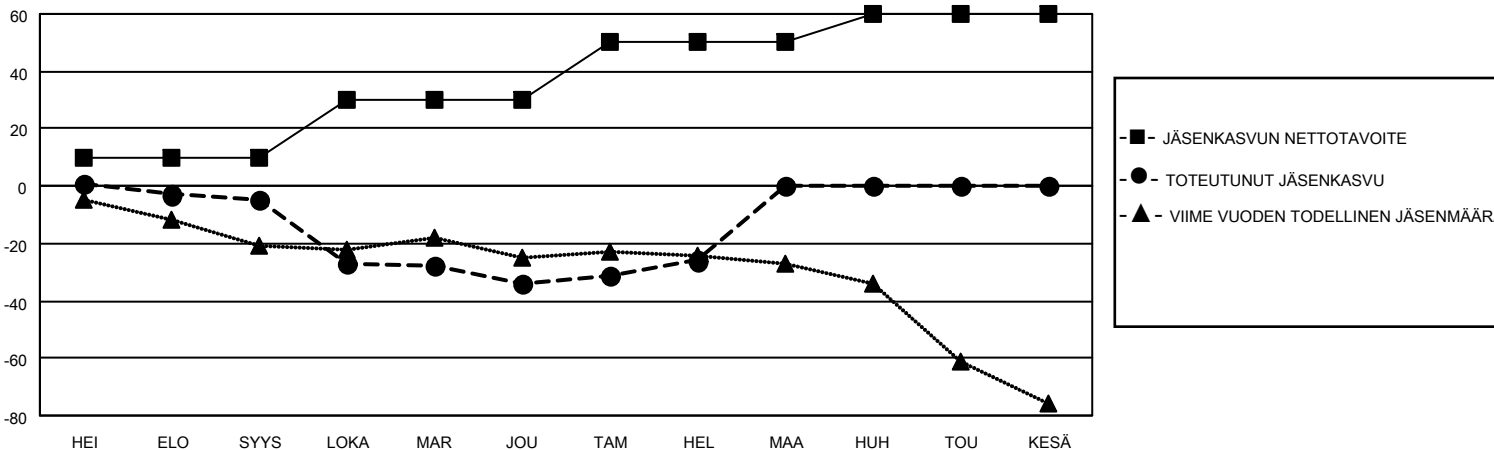

MONTHLY MEMBERSHIP PROGRESS REPORT

SIJAINTI FINLAND

District 107 I

Results as of: 2/28/2023

Klubit				jäsentä			
TULOKSET 2022-2023				TULOKSET 2022-2023			
NELJÄNNES	UUDEN KLUBIN TAVOITE	UUDET KLUBIT	LOPETETUT KLUBIT	NELJÄNNES	JÄSENKASVUN NETTOTAVOITE	TOTEUTUNUT JÄSENKASVU	POISTETUT JÄSENET (mukaan lukien siirrot)
HEI/ELO/SYYS	0	0	0	HEI/ELO/SYYS	10	11	16
LOKA/MAR/JOU	1	0	0	LOKA/MAR/JOU	20	17	43
TAM/HEL/MAA	1	0	1	TAM/HEL/MAA	20	17	7
HUH/TOU/KESÄ	0	0	0	HUH/TOU/KESÄ	10	0	0

TAVOITTEET JA UUDET KLUBIT, KUMULATIIVINEN

TAVOITTEET JA JÄSENET, KUMULATIIVINEN

LAKKAUTETUT KLUBIT: 1

ERONNEET JÄSENET

KUOLLUT	9
KLUBI LAKKAUTETTU	0
MUU	57
YHTEENSÄ	66

22 CLUBS OF 49 LISÄNNYT YHDEN TAI USEAMMAN UUTTA JÄSENTÄ