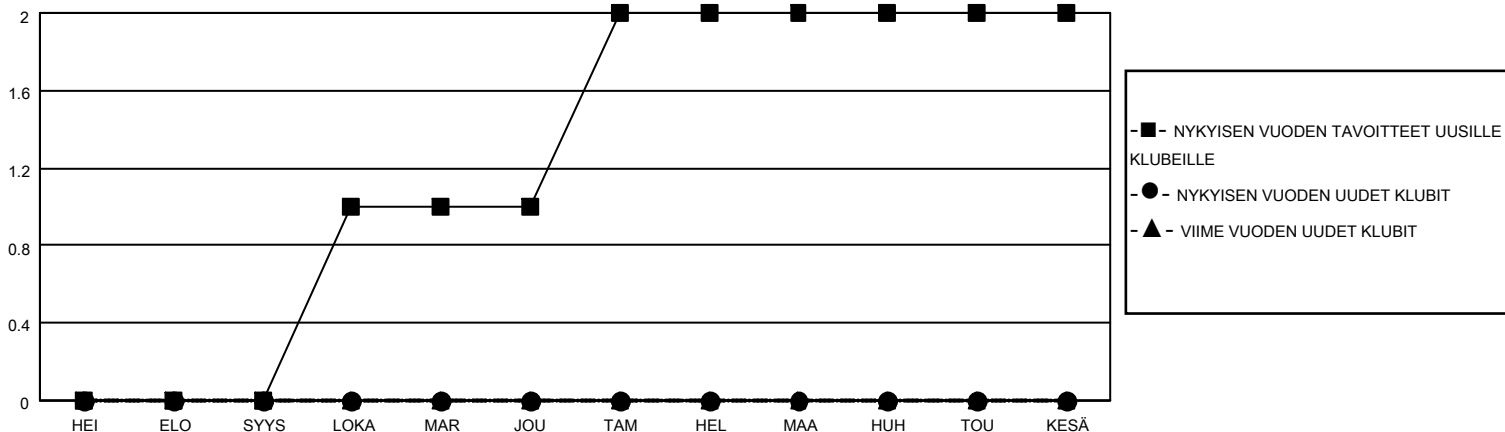

MONTHLY MEMBERSHIP PROGRESS REPORT

SIJAINTI FINLAND

District 107 I

Results as of: 2/28/2023

Klubit				jäsentä			
TULOKSET 2022-2023				TULOKSET 2022-2023			
NELJÄNNES	UUDEN KLUBIN TAVOITE	UUDET KLUBIT	LOPETETUT KLUBIT	NELJÄNNES	JÄSENKASVUN NETTOTAVOITE	TOTEUTUNUT JÄSENKASVU	POISTETUT JÄSENET (mukaan lukien siirrot)
HEI/ELO/SYYS	0	0	0	HEI/ELO/SYYS	10	11	16
LOKA/MAR/JOU	1	0	0	LOKA/MAR/JOU	20	17	43
TAM/HEL/MAA	1	0	1	TAM/HEL/MAA	20	17	7
HUH/TOU/KESÄ	0	0	0	HUH/TOU/KESÄ	10	0	0

TAVOITTEET JA UUDET KLUBIT, KUMULATIIVINEN

TAVOITTEET JA JÄSENET, KUMULATIIVINEN

LAKKAUTETUT KLUBIT: 1

ERONNEET JÄSENET

KUOLLUT	9
KLUBI LAKKAUTETTU	0
MUU	57
YHTEENSÄ	66

22 CLUBS OF 49 LISÄNNYT YHDEN TAI USEAMMAN UUTTA JÄSENTÄ